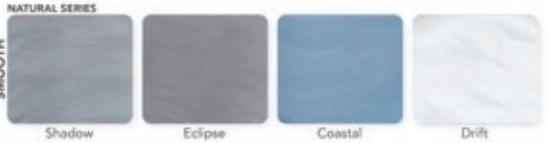

PERMASHELL™ COLORS