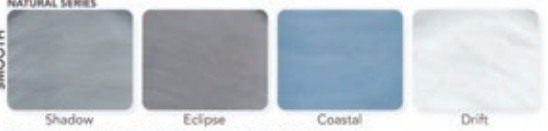

PERMASHELL™ COLORS

Color samples are for reference only. Actual product color may vary slightly. Nordic Products Inc. reserves the right to change any specifications without notice.