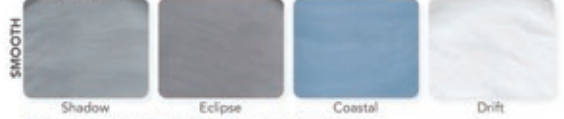

NATURAL SERIES